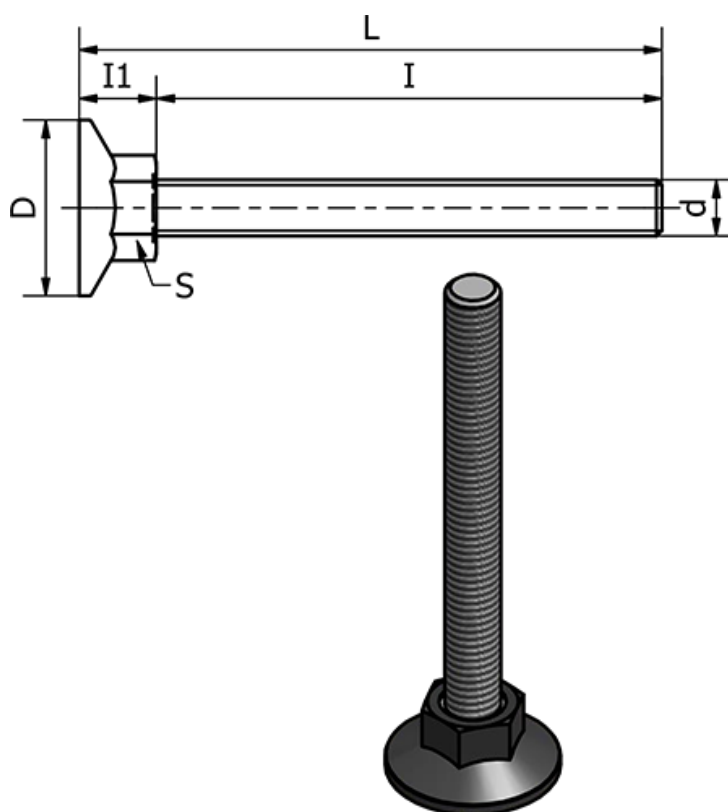

Varenummer: 2310431161S  
Beskrivelse: E+G Stilleben  
LX.30-SW17-SST-M8X33-S

## Mål

d	= M8
D	= 30
I	= 33
I1	= 12
L	= 45
Max statisk belastning (N)	= 2500
S	= 17
Type	= AISI 304 Rustfast

Vægt (g) = -